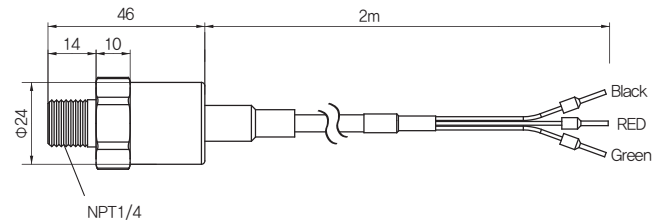

DP520C

DP520D