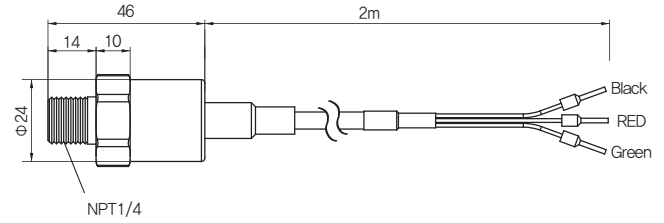

DP520C

DP520D