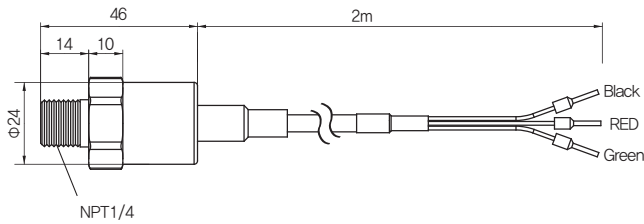

DP520C

DP520D